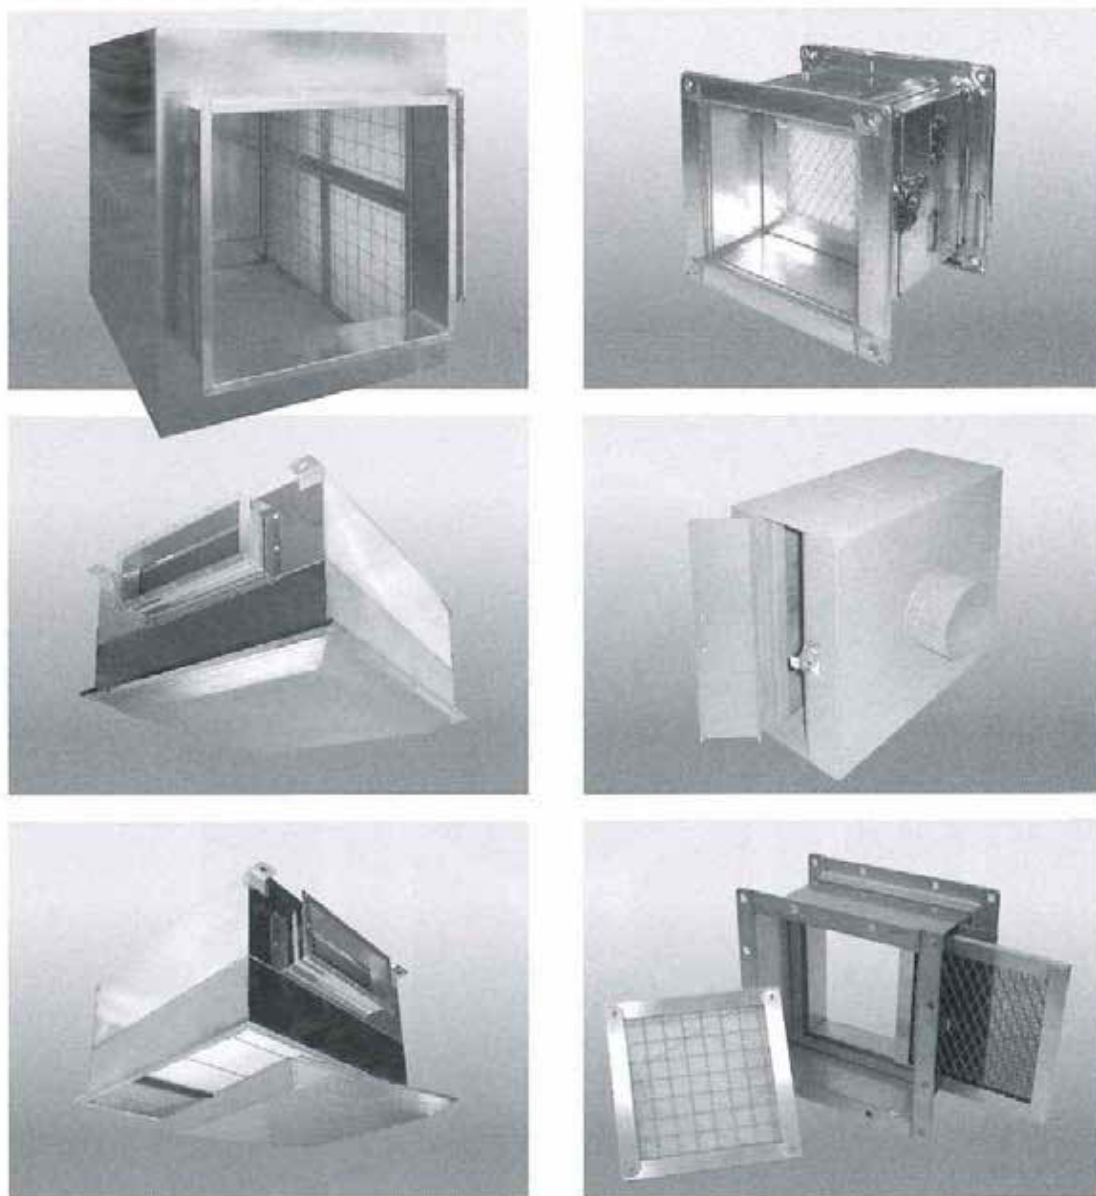

特注対応いたします。

多機能、多面的応用性のあるフィルタケーシングの
標準製品から異形製品など特注製品まで
サンベックの加工技術がお応えいたします。

特注フィルタケーシング

サンベック株式会社

本社	〒101-0041	東京都千代田区神田須田町2丁目3-1
横浜営業所	〒220-0004	横浜市西区北幸2丁目9-40
柏営業所	〒277-0843	千葉県柏市明原1丁目8-22
大宮営業所	〒330-0845	さいたま市大宮区仲町2丁目75
名古屋営業所	〒460-0002	名古屋市中区丸の内3丁目19-12
大阪営業所	〒550-0002	大阪市西区江戸堀1丁目9-6
神戸営業所	〒650-0031	神戸市中央区東町126

<http://www.sanbec.co.jp>

TEL 03-5209-6555 (代)	FAX 03-5209-6556
TEL 045-317-2565 (代)	FAX 045-317-2572
TEL 04-7141-6731 (代)	FAX 04-7141-6732
TEL 048-788-3144 (代)	FAX 048-788-3981
TEL 052-212-8222 (代)	FAX 052-950-2555
TEL 06-6445-1731 (代)	FAX 06-6445-1738
TEL 078-381-8854 (代)	FAX 078-381-8874